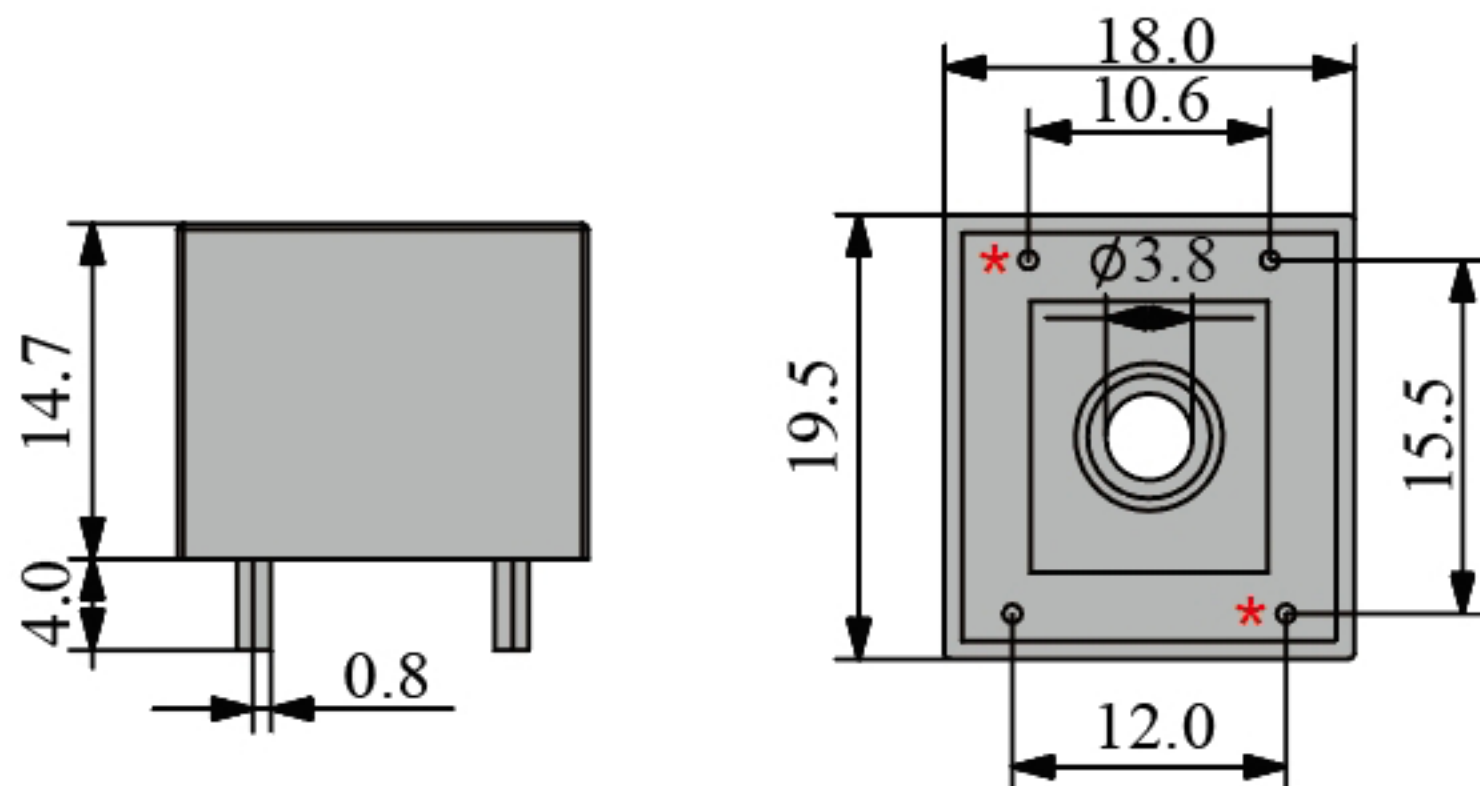

产品型号	PT223761/CT223761		
额定输入	10A	2mA	4mA
额定输出	5mA	2mA	4mA
推荐负载	200Ω	250Ω	200Ω
精度等级	0.1	0.2	0.2

外形尺寸

产品型号	CT223361		
额定输入	5A	10A	2mA
额定输出	2.5mA	5mA	2mA
推荐负载	200Ω	100Ω	250Ω
精度等级	0.1 / 0.2	0.1 / 0.2	0.2

外形尺寸

产品型号	CT223561		
额定输入	20A	30A	2mA
额定输出	10mA	10mA	2mA
推荐负载	200Ω	200Ω	500Ω
精度等级	0.1 / 0.2	0.1 / 0.2	0.2

外形尺寸

产品型号	CT223461		
额定输入	5A	10A	2mA
额定输出	2.5mA	5mA	2mA
推荐负载	200Ω	100Ω	250Ω
精度等级	0.1 / 0.2	0.1 / 0.2	0.2

外形尺寸