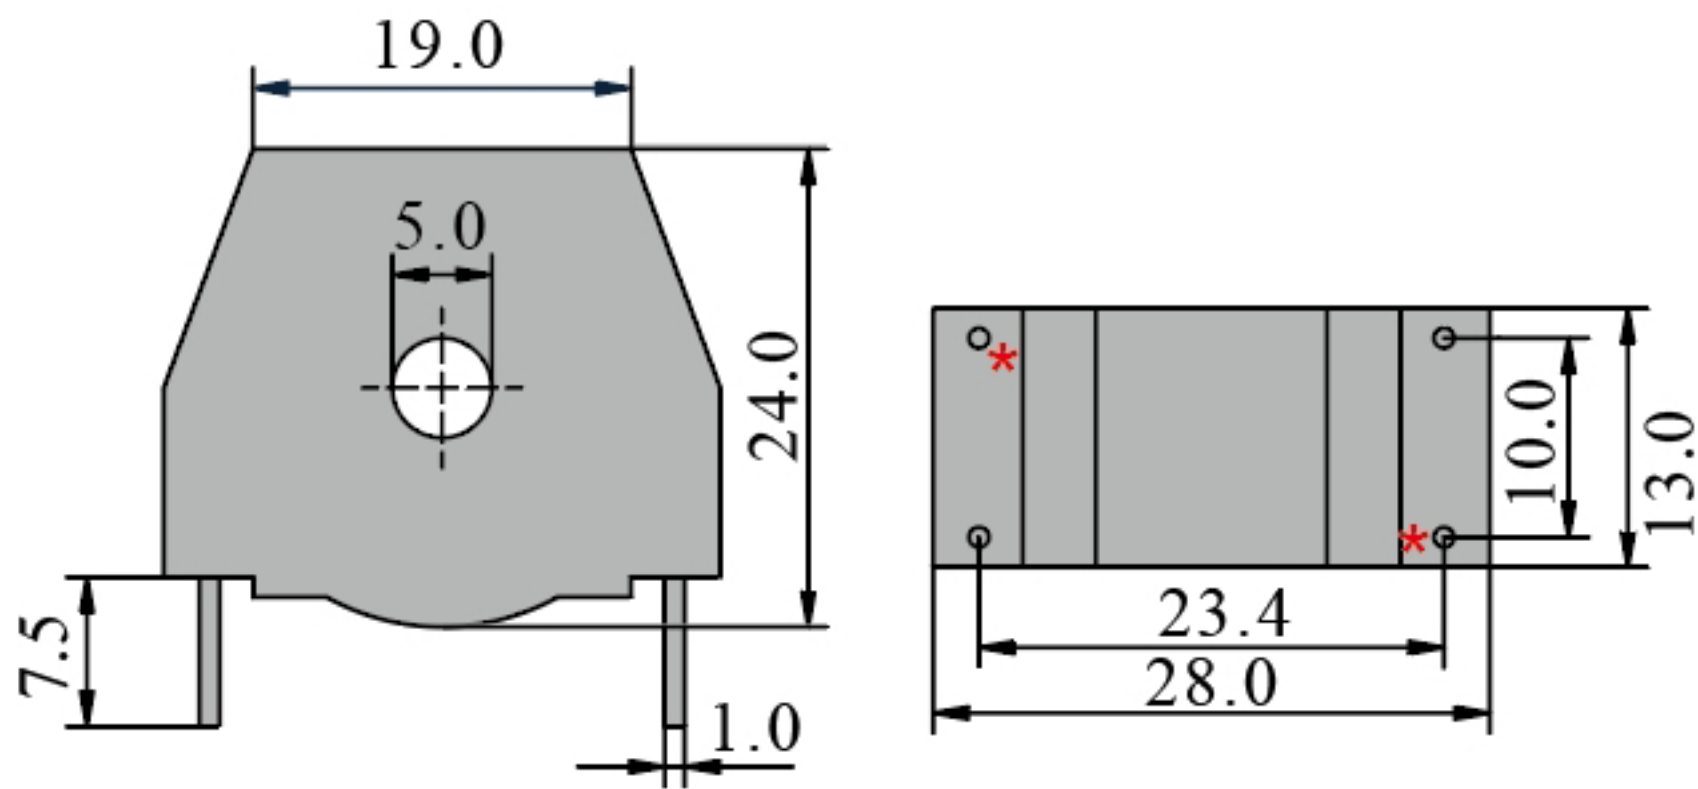

产品型号	PT223761/CT223761		
额定输入	10A	2mA	4mA
额定输出	5mA	2mA	4mA
推荐负载	200Ω	250Ω	200Ω
精度等级	0.1	0.2	0.2

外形尺寸

产品型号	CT223361		
额定输入	5A	10A	2mA
额定输出	2.5mA	5mA	2mA
推荐负载	200Ω	100Ω	250Ω
精度等级	0.1 / 0.2	0.1 / 0.2	0.2

外形尺寸

产品型号	CT223561		
额定输入	20A	30A	2mA
额定输出	10mA	10mA	2mA
推荐负载	200Ω	200Ω	500Ω
精度等级	0.1 / 0.2	0.1 / 0.2	0.2

外形尺寸

产品型号	CT223461		
额定输入	5A	10A	2mA
额定输出	2.5mA	5mA	2mA
推荐负载	200Ω	100Ω	250Ω
精度等级	0.1 / 0.2	0.1 / 0.2	0.2

外形尺寸