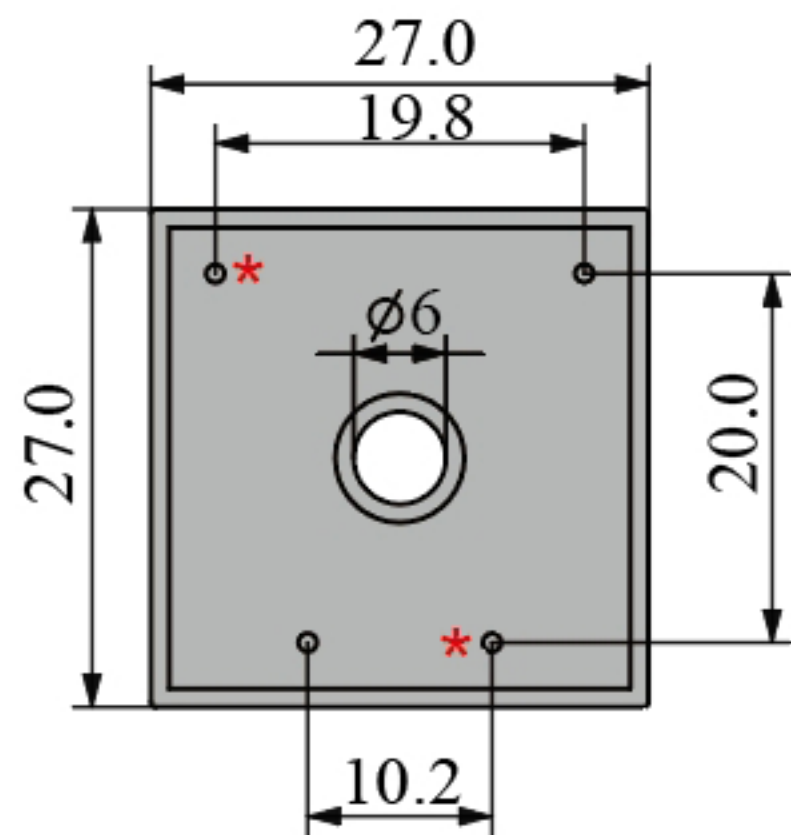

产品型号	PT223761/CT223761		
额定输入	10A	2mA	4mA
额定输出	5mA	2mA	4mA
推荐负载	200Ω	250Ω	200Ω
精度等级	0.1	0.2	0.2

外形尺寸

产品型号	CT223361		
额定输入	5A	10A	2mA
额定输出	2.5mA	5mA	2mA
推荐负载	200Ω	100Ω	250Ω
精度等级	0.1 / 0.2	0.1 / 0.2	0.2

外形尺寸

产品型号	CT223561		
额定输入	20A	30A	2mA
额定输出	10mA	10mA	2mA
推荐负载	200Ω	200Ω	500Ω
精度等级	0.1 / 0.2	0.1 / 0.2	0.2

外形尺寸

产品型号	CT223461		
额定输入	5A	10A	2mA
额定输出	2.5mA	5mA	2mA
推荐负载	200Ω	100Ω	250Ω
精度等级	0.1 / 0.2	0.1 / 0.2	0.2

外形尺寸