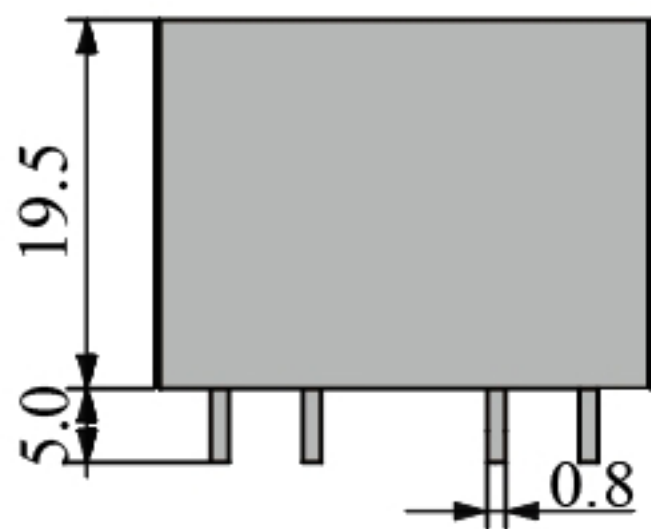

产品型号	PT223761/CT223761		
额定输入	10A	2mA	4mA
额定输出	5mA	2mA	4mA
推荐负载	200Ω	250Ω	200Ω
精度等级	0.1	0.2	0.2

外形尺寸

产品型号	CT223361		
额定输入	5A	10A	2mA
额定输出	2.5mA	5mA	2mA
推荐负载	200Ω	100Ω	250Ω
精度等级	0.1 / 0.2	0.1 / 0.2	0.2

外形尺寸

产品型号	CT223561		
额定输入	20A	30A	2mA
额定输出	10mA	10mA	2mA
推荐负载	200Ω	200Ω	500Ω
精度等级	0.1 / 0.2	0.1 / 0.2	0.2

外形尺寸

产品型号	CT223461		
额定输入	5A	10A	2mA
额定输出	2.5mA	5mA	2mA
推荐负载	200Ω	100Ω	250Ω
精度等级	0.1 / 0.2	0.1 / 0.2	0.2

外形尺寸